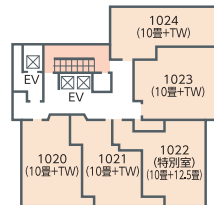

聴水閣 8階  
Chosuiaku 8F  
聴水閣8樓

飛燕閣 8階  
Hienkaku 8F  
飛燕閣8樓

8F

飛燕閣 10階  
Hienkaku 10F  
飛燕閣10樓

10F

聴水閣 7階  
Chosuiaku 7F  
聴水閣7樓

飛燕閣 7階  
Hienkaku 7F  
飛燕閣7樓

7F

飛燕閣 9階  
Hienkaku 9F  
飛燕閣9樓

9F

聴水閣 6階  
Chosuiaku 6F  
聴水閣6樓

飛燕閣 6階  
Hienkaku 6F  
飛燕閣6樓

6F

聴水閣 5階  
Chosuiaku 5F  
聴水閣5樓

飛燕閣 5階  
Hienkaku 5F  
飛燕閣5樓

5F

聴水閣 4階  
Chosuiaku 4F  
聴水閣4樓

飛燕閣 4階  
Hienkaku 4F  
飛燕閣4樓

4F

聴水閣 3階  
Chosuiaku 3F  
聴水閣3樓

飛燕閣 3階  
Hienkaku 3F  
飛燕閣3樓

3F

聴水閣 2階  
Chosuiaku 2F  
聴水閣2樓

飛燕閣 2階  
Hienkaku 2F  
飛燕閣2樓

2F

聴水閣 1階 Chosuiaku 1F 聴水閣1樓

飛燕閣 1階  
Hienkaku 1F  
飛燕閣1樓

1F

飛燕閣 地下 1階  
Hienkaku B1F  
飛燕閣地下一層

B1F

女子大浴場 星座2階  
Women's Large Public Bath  
[Seiza] 2F  
女子大浴場 星座2樓

男子大浴場 星座1階  
Men's Large Public Bath  
[Seiza] 1F  
男子大浴場 星座1樓