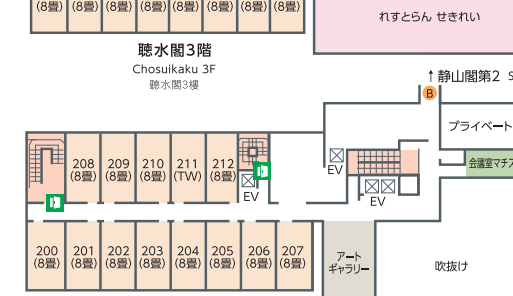

聴水閣 8階  
Chosuiaku 8F  
聴水閣8樓

飛燕閣 8階  
Hienkaku 8F  
飛燕閣8樓

8F

飛燕閣 10階  
Hienkaku 10F  
飛燕閣10樓

10F

聴水閣 7階  
Chosuiaku 7F  
聴水閣7樓

飛燕閣 7階  
Hienkaku 7F  
飛燕閣7樓

7F

飛燕閣 9階  
Hienkaku 9F  
飛燕閣9樓

9F

聴水閣 6階  
Chosuiaku 6F  
聴水閣6樓

飛燕閣 6階  
Hienkaku 6F  
飛燕閣6樓

6F

聴水閣 5階  
Chosuiaku 5F  
聴水閣5樓

飛燕閣 5階  
Hienkaku 5F  
飛燕閣5樓

5F

聴水閣 4階  
Chosuiaku 4F  
聴水閣4樓

飛燕閣 4階  
Hienkaku 4F  
飛燕閣4樓

4F

聴水閣 3階  
Chosuiaku 3F  
聴水閣3樓

飛燕閣 3階  
Hienkaku 3F  
飛燕閣3樓

3F

聴水閣 2階  
Chosuiaku 2F  
聴水閣2樓

飛燕閣 2階  
Hienkaku 2F  
飛燕閣2樓

2F

聴水閣 1階 Chosuiaku 1F 聴水閣1樓

飛燕閣 1階  
Hienkaku 1F  
飛燕閣1樓

1F

飛燕閣 地下 1階  
Hienkaku B1F  
飛燕閣地下一層

B1F

女子大浴場 星座2階  
Women's Large Public Bath  
[Seiza] 2F  
女子大浴場 星座2樓

男子大浴場 星座1階  
Men's Large Public Bath  
[Seiza] 1F  
男子大浴場 星座1樓