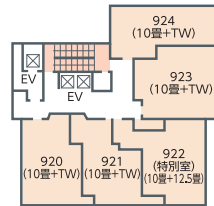

聴水閣 8階  
Chosuiaku 8F  
聴水閣8樓

飛燕閣 8階  
Hienkaku 8F  
飛燕閣8樓

8F

飛燕閣 10階  
Hienkaku 10F  
飛燕閣10樓

10F

聴水閣 7階  
Chosuiaku 7F  
聴水閣7樓

飛燕閣 7階  
Hienkaku 7F  
飛燕閣7樓

7F

飛燕閣 9階  
Hienkaku 9F  
飛燕閣9樓

9F

聴水閣 6階  
Chosuiaku 6F  
聴水閣6樓

飛燕閣 6階  
Hienkaku 6F  
飛燕閣6樓

6F

聴水閣 5階  
Chosuiaku 5F  
聴水閣5樓

飛燕閣 5階  
Hienkaku 5F  
飛燕閣5樓

5F

聴水閣 4階  
Chosuiaku 4F  
聴水閣4樓

飛燕閣 4階  
Hienkaku 4F  
飛燕閣4樓

4F

聴水閣 3階  
Chosuiaku 3F  
聴水閣3樓

飛燕閣 3階  
Hienkaku 3F  
飛燕閣3樓

3F

聴水閣 2階  
Chosuiaku 2F  
聴水閣2樓

飛燕閣 2階  
Hienkaku 2F  
飛燕閣2樓

2F

聴水閣 1階 Chosuiaku 1F 聴水閣1樓

飛燕閣 1階  
Hienkaku 1F  
飛燕閣1樓

1F

飛燕閣 地下 1階  
Hienkaku B1F  
飛燕閣地下一層

B1F

女子大浴場 星座2階  
Women's Large Public Bath  
[Seiza] 2F  
女子大浴場 星座2樓

男子大浴場 星座1階  
Men's Large Public Bath  
[Seiza] 1F  
男子大浴場 星座1樓