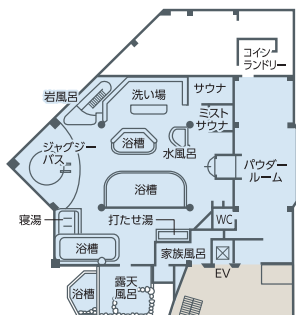

聴水閣 8階  
Chosuiaku 8F  
聴水閣8樓

飛燕閣 8階  
Hienkaku 8F  
飛燕閣8樓

8F

飛燕閣 10階  
Hienkaku 10F  
飛燕閣10樓

10F

聴水閣 7階  
Chosuiaku 7F  
聴水閣7樓

飛燕閣 7階  
Hienkaku 7F  
飛燕閣7樓

7F

飛燕閣 9階  
Hienkaku 9F  
飛燕閣9樓

9F

聴水閣 6階  
Chosuiaku 6F  
聴水閣6樓

飛燕閣 6階  
Hienkaku 6F  
飛燕閣6樓

6F

聴水閣 5階  
Chosuiaku 5F  
聴水閣5樓

飛燕閣 5階  
Hienkaku 5F  
飛燕閣5樓

5F

聴水閣 4階  
Chosuiaku 4F  
聴水閣4樓

飛燕閣 4階  
Hienkaku 4F  
飛燕閣4樓

4F

聴水閣 3階  
Chosuiaku 3F  
聴水閣3樓

飛燕閣 3階  
Hienkaku 3F  
飛燕閣3樓

3F

聴水閣 2階  
Chosuiaku 2F  
聴水閣2樓

飛燕閣 2階  
Hienkaku 2F  
飛燕閣2樓

2F

聴水閣 1階 Chosuiaku 1F 聴水閣1樓

飛燕閣 1階  
Hienkaku 1F  
飛燕閣1樓

1F

飛燕閣 地下 1階  
Hienkaku B1F  
飛燕閣地下一層

B1F

女子大浴場 星座2階  
Women's Large Public Bath  
[Seiza] 2F  
女子大浴場 星座2樓

男子大浴場 星座1階  
Men's Large Public Bath  
[Seiza] 1F  
男子大浴場 星座1樓